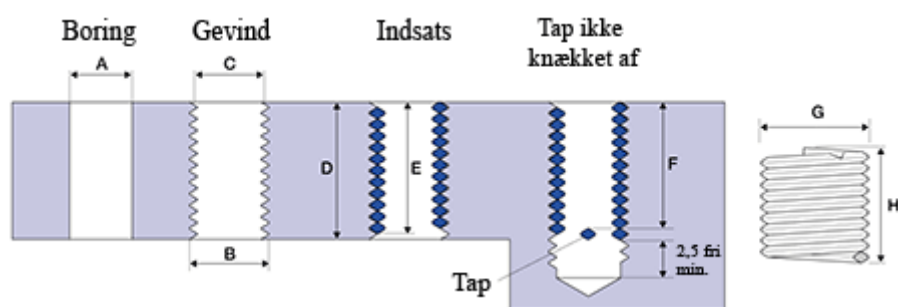

Varenummer: 1310424031800
Beskrivelse: KLEE Gevindinsats LOCKFIL+ M24 x 1,50
boreddybde 18mm

Mål

A	= 24,5 -0,175 +0,236
B	= 25.948
C	= 24,974 -0 +0,135
D	= 18.00
Gevind	= M24 x 1,50
G Min/Maks	= 27,00 27,50
H	= 10.05